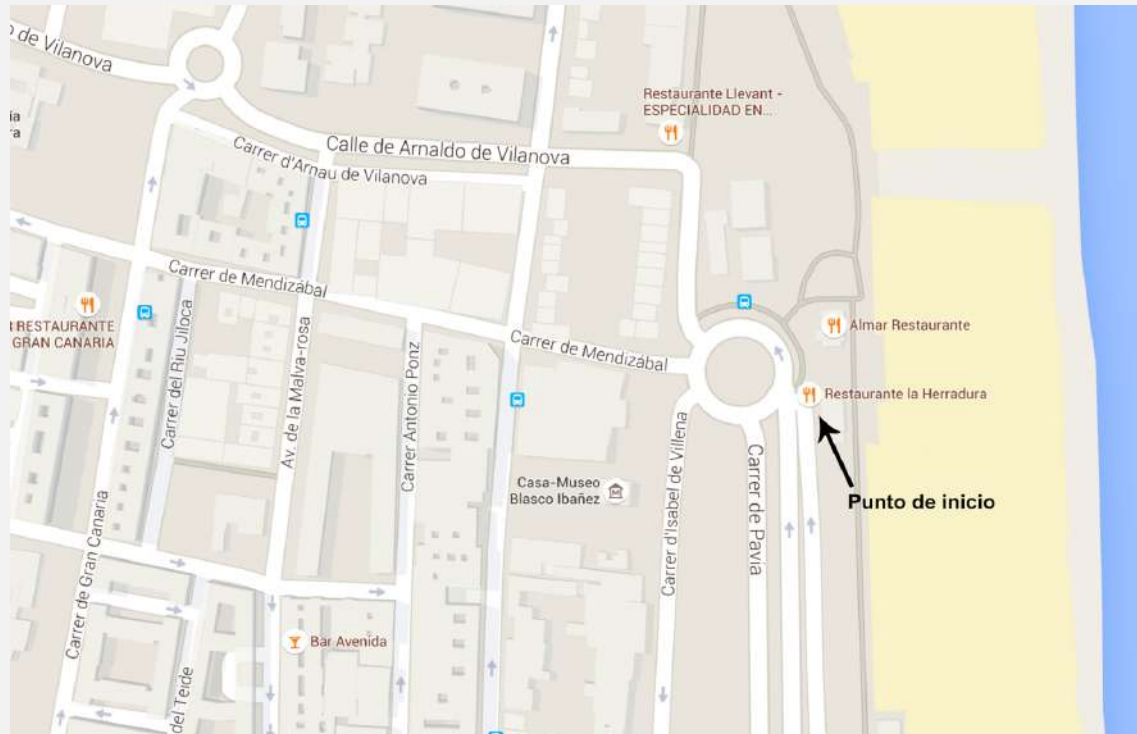

# BICICERVEZA EN VALENCIA

Disfruta de un divertido paseo por la Playa de la Malvarrosa y Playa de la Patacona

Una actividad original que no dejará indiferente al novi@

- La Bicicerveza es un "Ciclo Tándem Colectivo" con el cual se puede transportar un mínimo de 7 pasajeros y un máximo de 18 pasajeros + 1 (conductor Bicicerveza)
- Ciclo Homologado con Certificado Europeo
- Seguro de responsabilidad civil
- Conductor / animador
- Luces y música (850 watos)
- Ciclo acondicionado con surtidor de cerveza.
- Se podrá llevar todo tipo de alimentos por parte del cliente sin ningún tipo de inconveniente por parte de la empresa Bicicerveza.

# ruta

La ruta de la Bicicerveza se realiza por la vía Calle de Pavia con dirección a la zona de la Patacona (Avenida Mare Nostrum) situada en la misma Playa de la Malvarrosa de Valencia y por supuesto con unas vistas inmejorables a la misma. La actividad se iniciará frente al Restaurante La Herradura y el Pabellón de la Malvarrosa en Calle de Pavia.