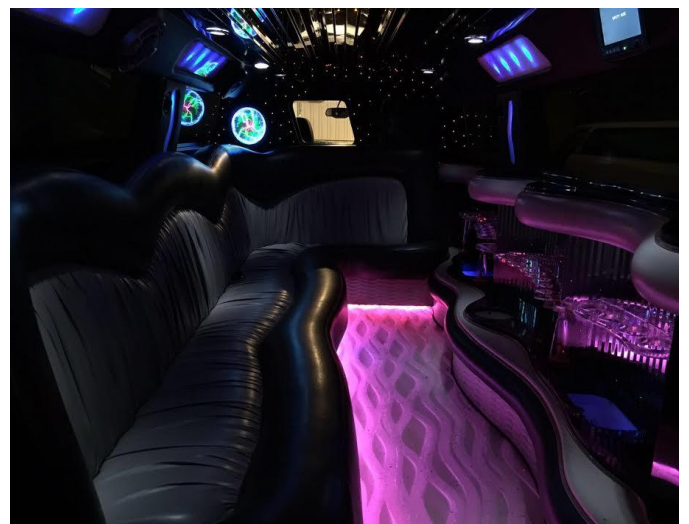

MODELO HUMMER ROSA GRANDE

La única limusina Hummer Rosa de Madrid ya está a tu disposición

Máximo 8 personas
2 botellas de cava
Siendo 8 personas cuesta
25 € por persona

200 €

MODELO HUMMER ROSA MINI

Máximo 8 personas
2 botellas de cava
Siendo 8 personas cuesta
25 € por persona.

200 €